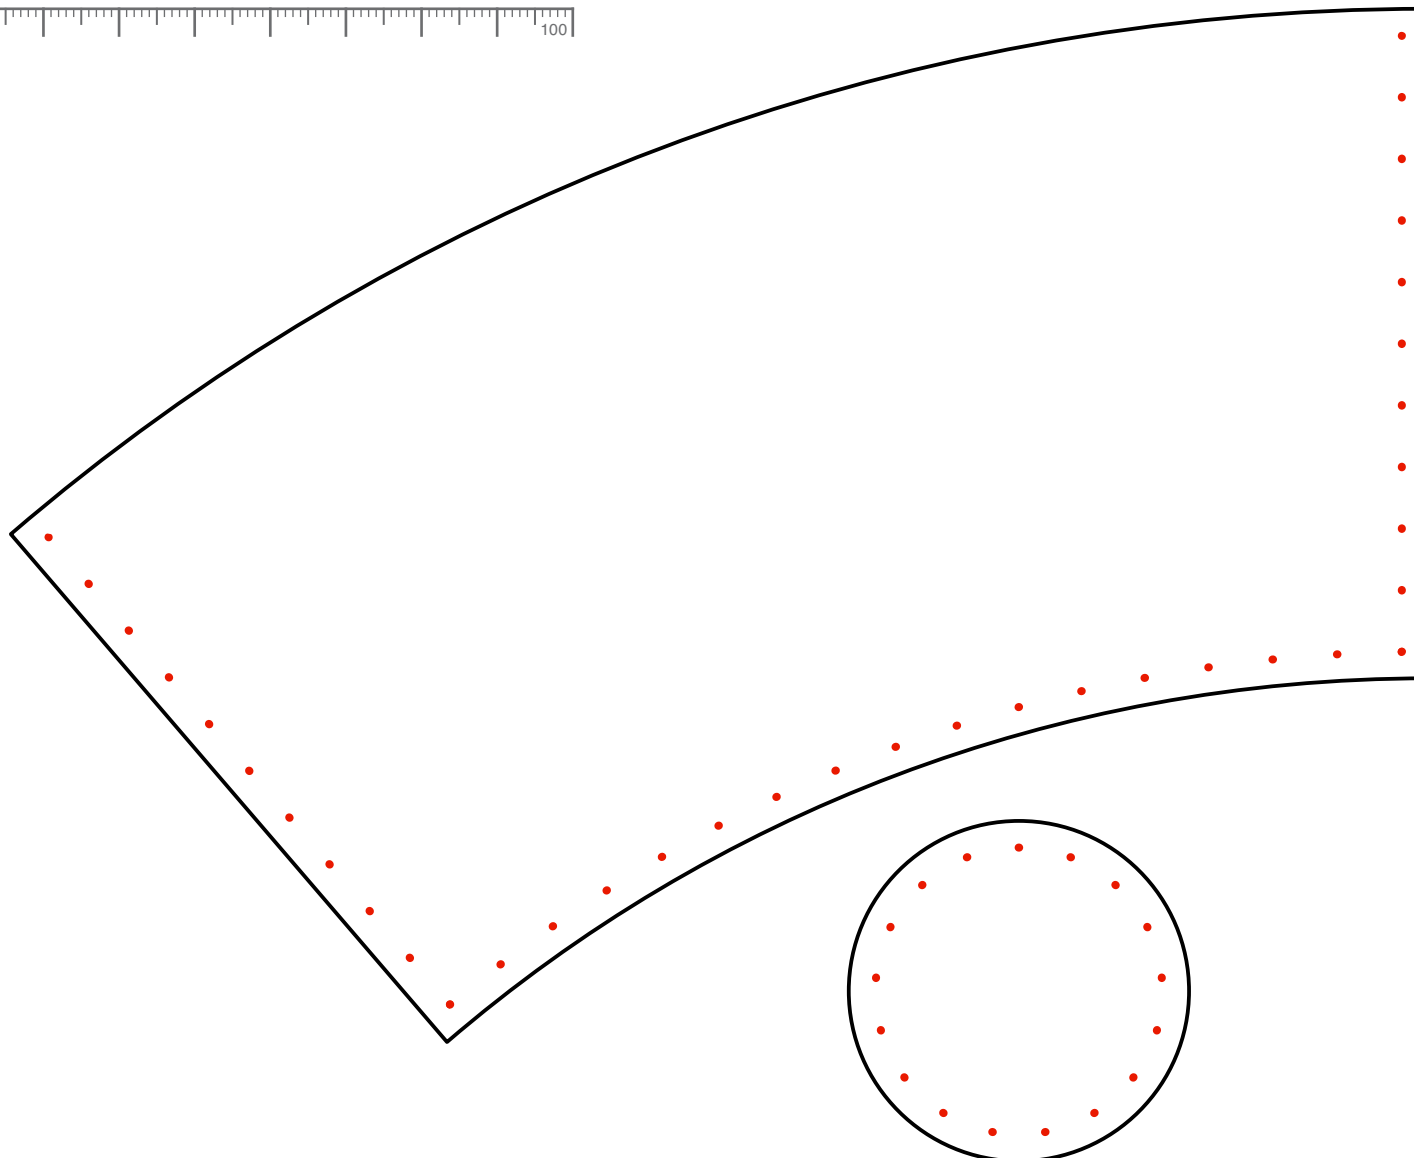

Würfelbecher

Standard

Maße

Becherhöhe: 88 cm

Bodendurchmesser: 45 cm

Öffnungsdurchmesser: 65 cm

Anleitung

1)  schneiden

2)  nähen